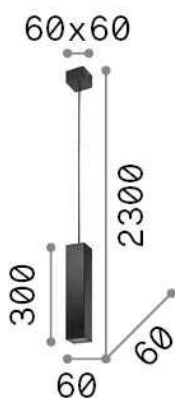

### Indoor - Table lamps

Indoor table lamp with in-built switch and diffuse light emission

<b>Ean</b>	8021696000206
<b>Item</b>	MAPA BIANCO TL1 D40
<b>Installation</b>	Table
<b>Guarantee</b>	5 years
<b>Gross weight</b>	4.41 kg
<b>Volume</b>	0.135424 m <sup>3</sup>